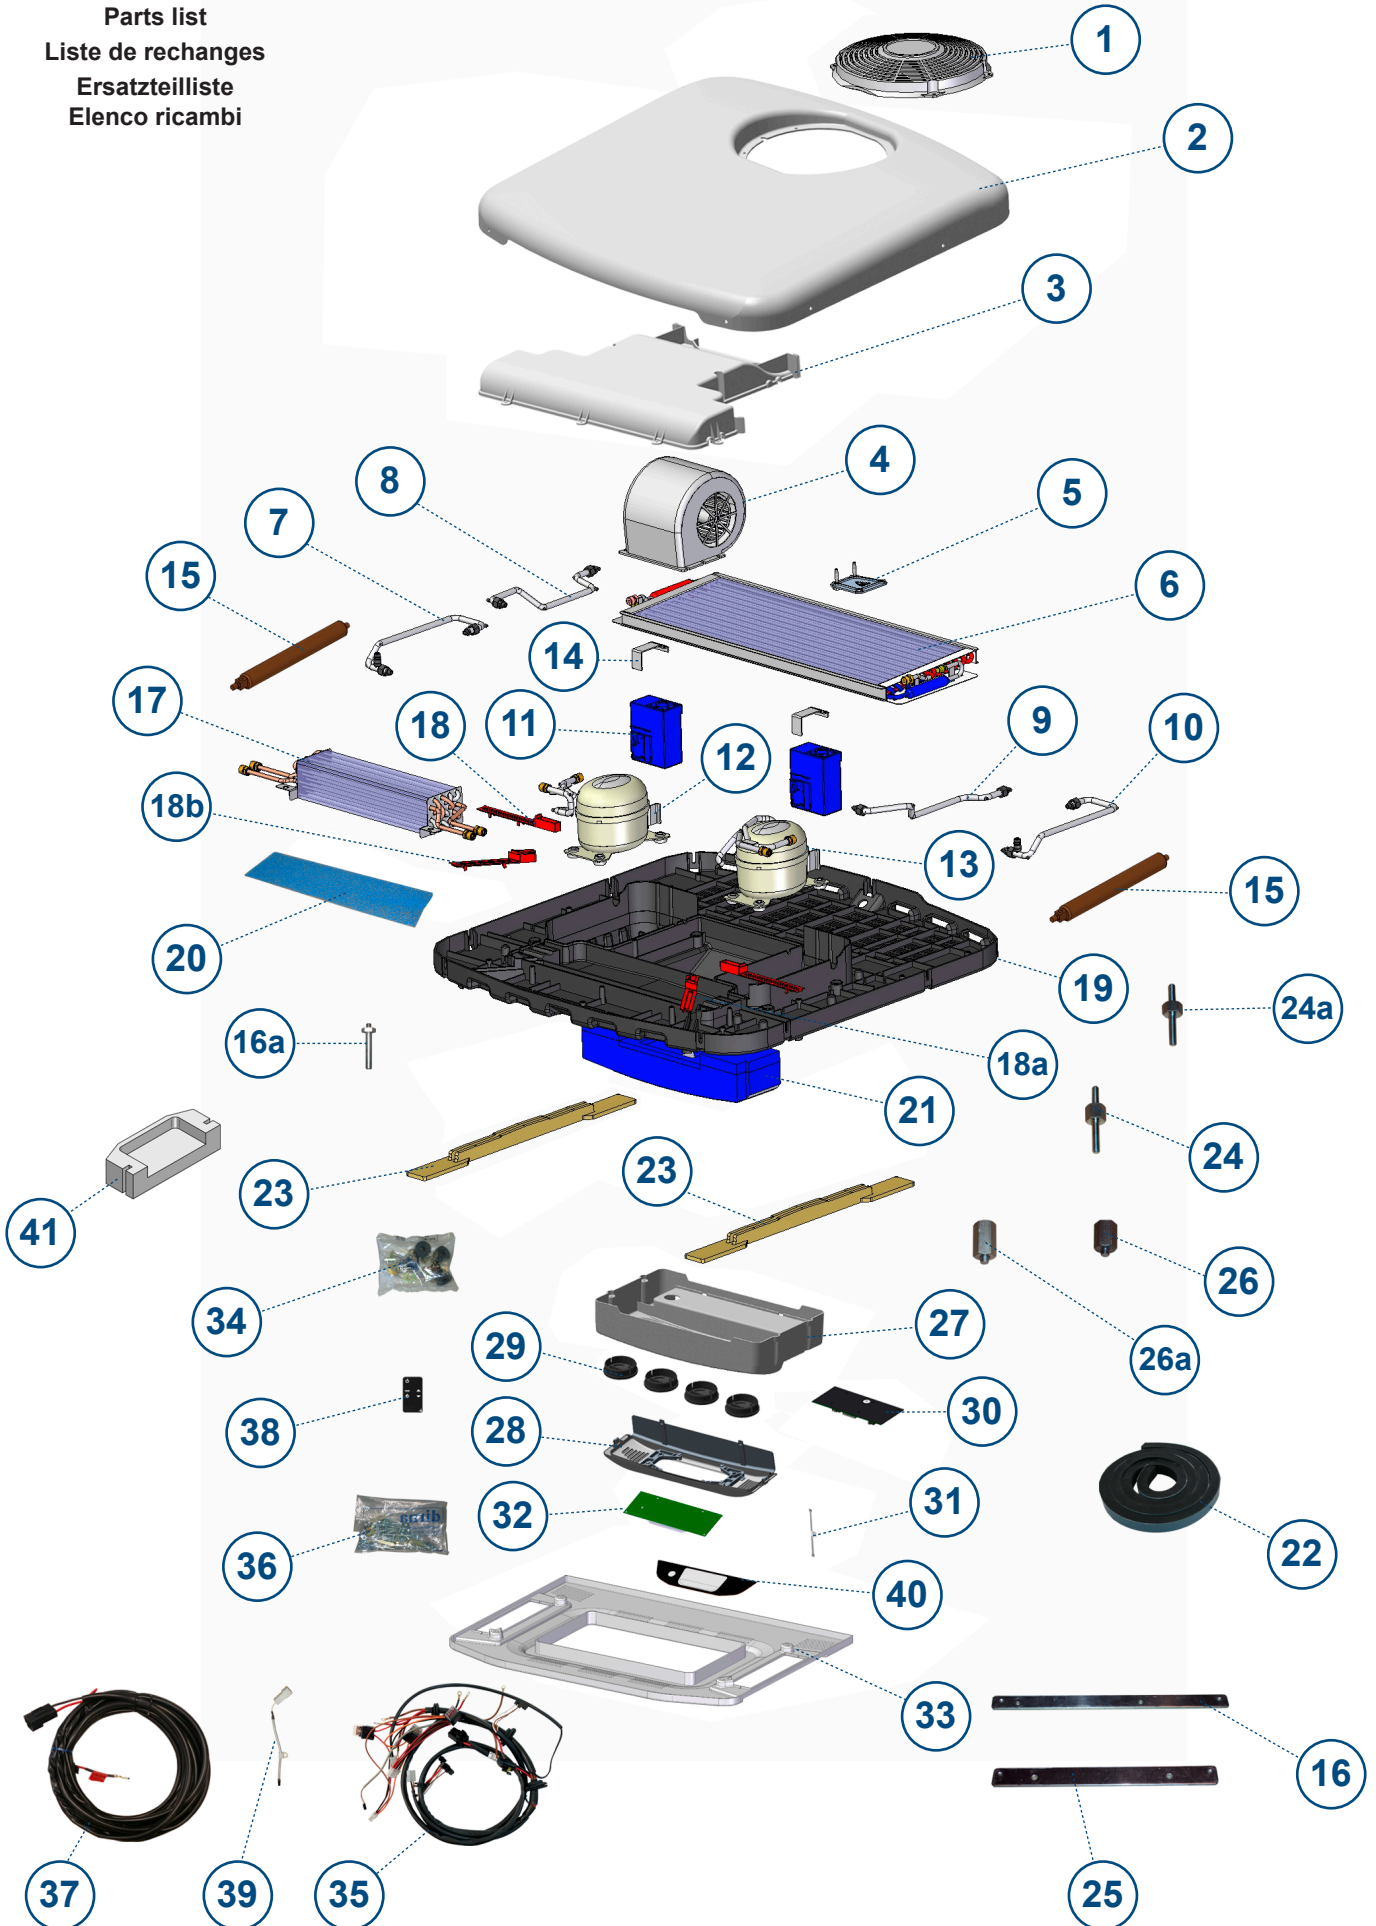

EN

FR

GE

IT

Listado de recambios
 Parts list
 Liste de rechanges
 Ersatzteilliste
 Elenco ricambi

Listado de recambios

Id.	Ctd.	Referencia	Descripción
1	1	091239C001	Ventilador del condensador
2	1	1003110399	Conjunto tapa con serigrafías
3	1	091239C003	Tapa evaporador
4	1	091239C004	Monosoplador
5	1	091087C037	Centro de masas y positivo
6	1	091239C005	Condensador
7	1	330452C000	Latiguillo derecho evaporador-compresor
8	1	330450C000	Latiguillo derecho condensador-compresor
9	1	330451C000	Latiguillo izquierdo condensador-compresor
10	1	330453C000	Latiguillo izquierdo evaporador-compresor
11	1	091210C012	Modulo electrónico de compresor
12	1	091239C019	Compresor derecho
13	1	091239C020	Compresor izquierdo
14	1	091239C006	Soporte modulo electrónico del compresor
15	1	1003112058	Capilar
16	1	091280C002	Soporte centrador de montaje
16a	1	091278C011	Centrador de montaje
17	1	091239C007	Evaporador con velo y aislante
18	1	091239C021	Tapa de desagüe lateral
18a	1	091239C023	Tapa de desagüe izquierda
18b	1	091239C022	Tapa de desagüe derecha
19	1	091239C011	Base
20	1	091264C023	Velo bandeja de desagüe
21	1	091239C025	Canalizador de gomaespuma
22	1	091087C046	Junta EPDM 30X25
23	1	091102C005	Soporte fijación
24	1	091278C007	Hexágono L=22 M8/125 M-M
24a	1	091278C008	Hexágono L=17 M8/125 M-M
25	1	091280C001	Soporte consola
26	1	091280C003	Hexágono M6/100 L=18 M-H
26a	1	091280C004	Hexágono M6/100 L=24 M-H
27	1	091239C013	Panel interior de distribución de aire
28	1	1003112059	Tapa de acceso
29	1	091016C002	Lumbrera
30	1	1003112060	Control electrónico
31	1	1003011805	Cableado de conexión panel de control y control electrónico
32	1	1003011840	Conjunto panel de mandos
33	1	091278C001	Consola
34	1	091132C005	Bolsa fijaciones del compresor
35	1	091283C001	Cableado módulos-alimentación
36	1	091280C008	Bolsa tornillería
37	1	1003114017	Cableado de alimentación
38	1	1003112061	Mando a distancia
39	1	091052C022	Sensor aire de retorno
40	1	1003011806	Protector panel de mandos
41	1	091271C002	Apoyo módulo de compresor